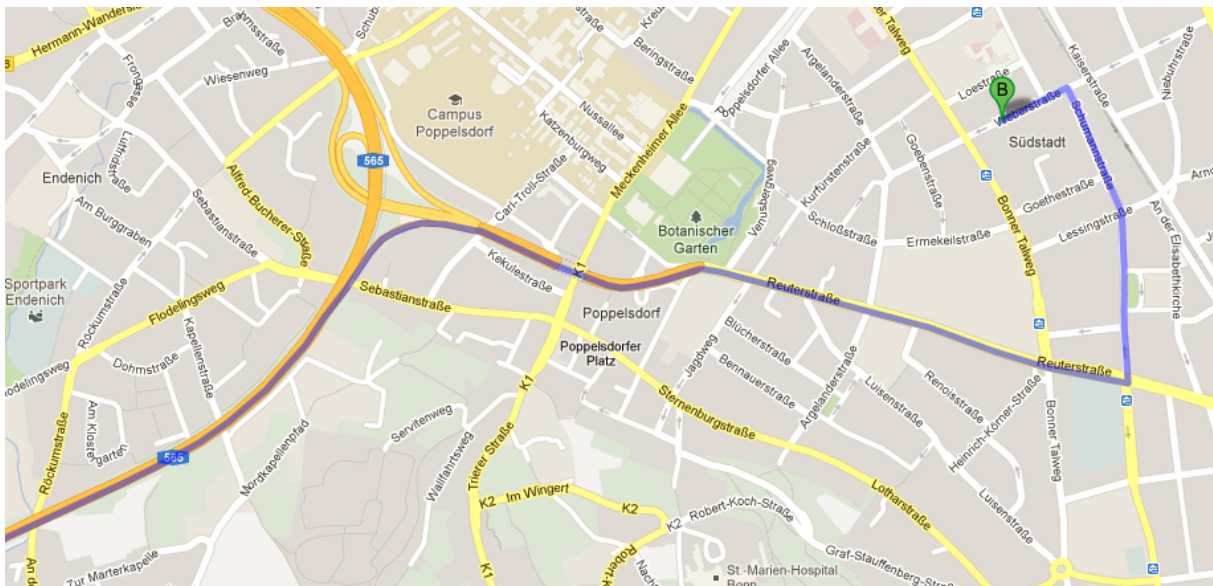

Wegbeschreibung

Deutscher Musikrat
gemeinnützige Projektgesellschaft mbH

Weberstr. 59
53113 Bonn
Tel. +49 228 2091 0
Fax +49 228 2091 200

info@musikrat.de
www.musikrat.de

Der Deutsche Musikrat liegt ca. 10 Minuten vom Bonner Hauptbahnhof entfernt in der Bonner Südstadt. Sie erreichen uns vom Hauptbahnhof zu Fuß, per Straßenbahn oder Bus.

Fußweg

Straßenbahn

Linie 61 und 62 (Richtung Dottendorf-Quirinusplatz)
Haltestelle Weberstraße

Bus

Linie 623 (Richtung Hochkreuz – Robert-Schumann-Platz)
Haltestelle Weberstraße

Vom Flughafen Köln/Bonn

Vom Flughafen Köln/Bonn nehmen Sie den Flughafen-Shuttle zum Hauptbahnhof Bonn:
Linie SB 60, Köln Bonn Airport - Hbf Bonn
Von dort Fußweg, Bus oder Straßenbahn

Mit dem Auto

Von der A 565

Ausfahrt Richtung B9/Bonn-Poppelsdorf. Geradeaus auf **Reuterstraße (1km)**. Links abbiegen auf **Schumannstraße (700 m)**. Links abbiegen auf **Weberstraße (170m)**. Das Ziel befindet sich links.

Von der A59

Am Dreieck Beuel auf die A 565 Richtung Bonn. Ausfahrt Richtung B9/Bonn-Poppelsdorf. Geradeaus auf **Reuterstraße (1km)**. Links abbiegen auf **Schumannstraße (700 m)**. Links abbiegen auf **Weberstraße (170m)**. Das Ziel befindet sich links.