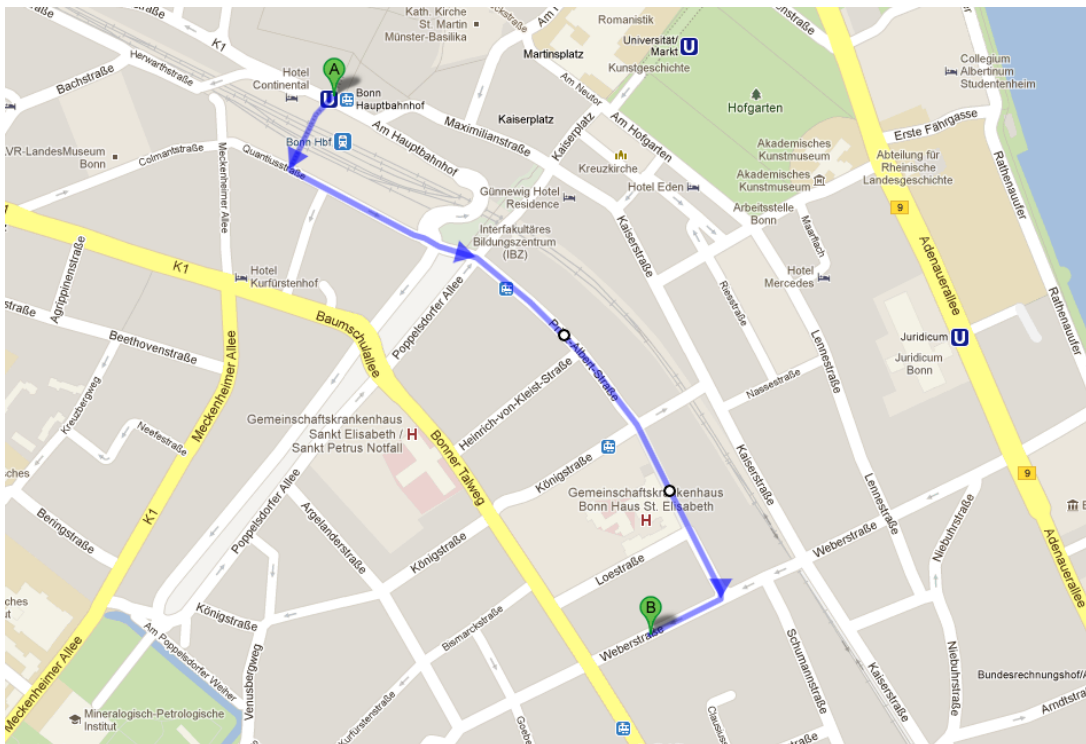

Wegbeschreibung

Deutscher Musikrat
gemeinnützige Projektgesellschaft mbH

Weberstr. 59
53113 Bonn
Tel. +49 228 2091 0
Fax +49 228 2091 200

info@musikrat.de
www.musikrat.de

Der Deutsche Musikrat liegt ca. 10 Minuten vom Bonner Hauptbahnhof entfernt in der Bonner Südstadt. Sie erreichen uns vom Hauptbahnhof zu Fuß, per Straßenbahn oder Bus.

Fußweg

Straßenbahn

Linie 61 und 62 (Richtung Dottendorf-Quirinusplatz)
Haltestelle Weberstraße

Bus

Linie 623 (Richtung Hochkreuz – Robert-Schumann-Platz)
Haltestelle Weberstraße

Vom Flughafen Köln/Bonn

Vom Flughafen Köln/Bonn nehmen Sie den Flughafen-Shuttle zum Hauptbahnhof Bonn:
Linie SB 60, Köln Bonn Airport - Hbf Bonn
Von dort Fußweg, Bus oder Straßenbahn

Mit dem Auto

Von der A 565

Ausfahrt Richtung B9/Bonn-Poppelsdorf. Geradeaus auf **Reuterstraße (1km)**. Links abbiegen auf **Schumannstraße (700 m)**. Links abbiegen auf **Weberstraße (170m)**. Das Ziel befindet sich links.

Von der A59

Am Dreieck Beuel auf die A 565 Richtung Bonn. Ausfahrt Richtung B9/Bonn-Poppelsdorf. Geradeaus auf **Reuterstraße (1km)**. Links abbiegen auf **Schumannstraße (700 m)**. Links abbiegen auf **Weberstraße (170m)**. Das Ziel befindet sich links.